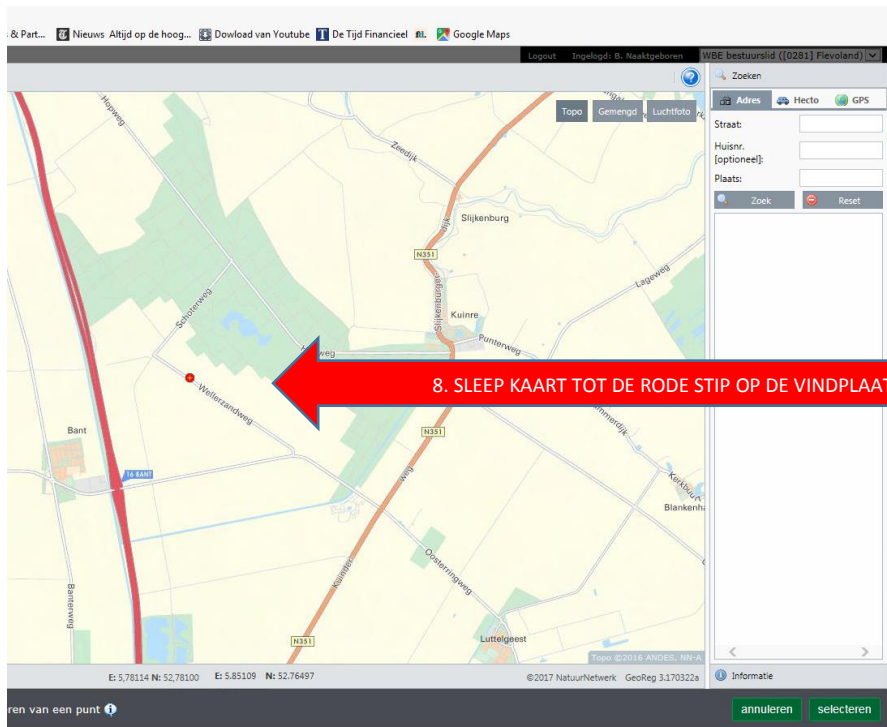

7. KLIK OP "ZOEK LOCATIE" OM VINDPLAATS TE MARKEREN.

Startpagina Melden Overzichten Beheer Mijn documenten Mijn gegevens Contact Help

Melden - Dood gevonden - Ree

Gegevens dier

Doodsoorzaak:

Aantal: stuks

Geslacht: Onbekend Mannelijk Vrouwelijk