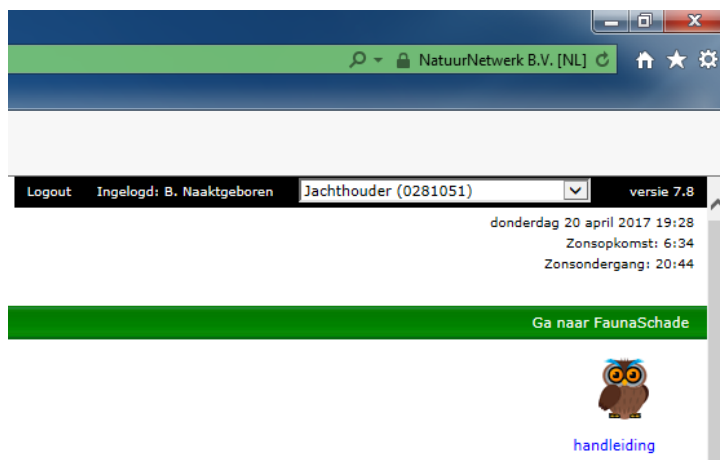

WBE Flevoland
beheer . jacht . schadebestrijding

Gebruikershandleiding FRS

Melden Dood gevonden

Melden Dood gevonden kan ieder invoeren die toegang heeft tot FRS.

1. LOG IN MET DE JUISTE ROL.

FaunaRegistratie Systeem